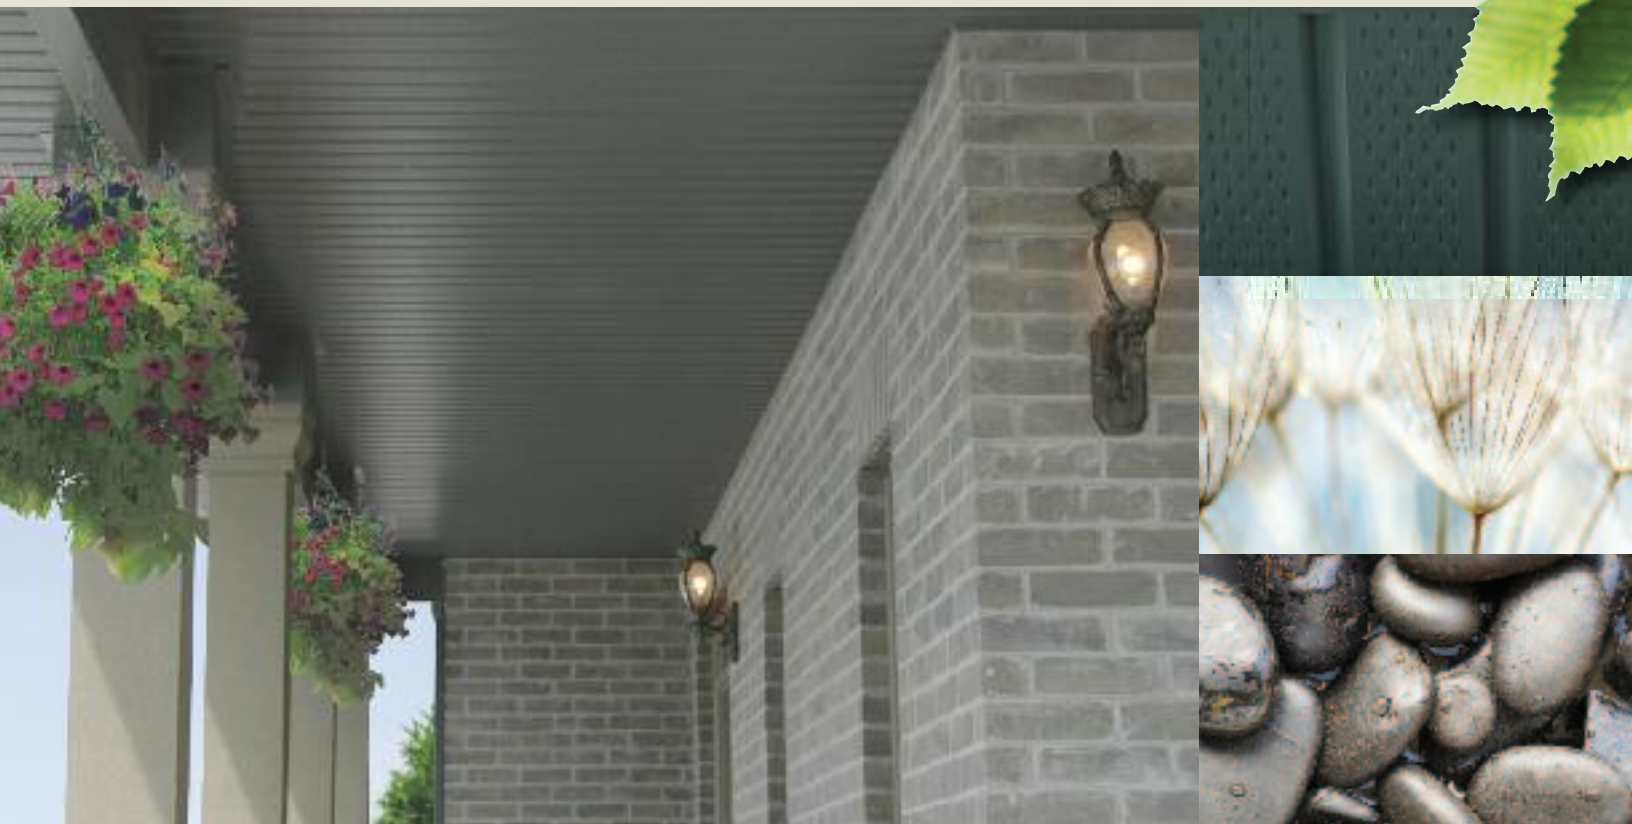

REVÊTEMENTS, SOFFITES ET BORDURES  
DE TOIT EN ALUMINIUM

# REVÊTEMENTS, SOFFITES ET BORDURES DE TOIT EN ALUMINIUM

UN VASTE  
CHOIX POUR  
SATISFAIRE TOUS  
VOS BESOINS

La conception en «V» unique des panneaux de soffite Gentek leur procure une robustesse et une rigidité accrues. Offerts ventilés ou non ventilés, ils s'accrochent facilement les uns aux autres pour donner une finition professionnelle. Ajoutez une bordure de toit en aluminium, unie ou nervurée, et votre maison sera protégée pendant de nombreuses années tout en ayant fière allure.