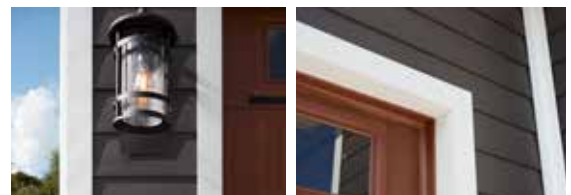

Feuille peinte Performance G8 en Blanc neige

UN CHOIX PLUS DURABLE

Le recyclage facile et infini de l'aluminium en fait un matériau de construction plus durable. L'aluminium utilisé dans les feuilles peintes de Gentek contient plus de 90 % de matières recyclées avant et après consommation et est recyclable à 100 %.^{††}